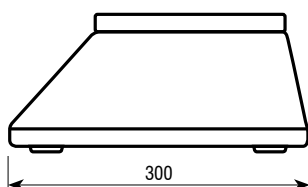

### CARACTERÍSTICAS:

- Pantalla LCD retroiluminada.
  - 6 dígitos de 25 mm.
  - Carcasa en acero inoxidable.
  - Plato en acero inoxidable.
  - Dimensiones del plato: 230x190 mm.
  - Protección IP67.
  - Protección contra sobrecargas.
  - Nivel burbuja.
  - Asas inferiores para facilitar el transporte.
  - 4 Pies regulables en altura.
  - Temperatura de funcionamiento: -10°C +40°C.
  - Batería interna recargable.
  - Alimentación a red con adaptador AC/DC 230Vac 50Hz.
  - Auto desconexión programable.
- Homologación a 3000 divisiones.

### FUNCIONES:

- Cero
- Tara
- Bruto/Neto

Dimensiones (mm)

Código #	Capacidad (kg)	Fracción (g)	Fracción CE-M (g)	Dimensiones del plato (mm)	Dimensiones embalaje (mm)	Peso embalaje (kg)	Certificaciones	
							ENAC	Código #
260479	3	0,5	-	230x190	400x300x210	4,7		900033
260482	6	1	-	230x190	400x300x210	4,7		900001
260475	15	2	-	230x190	400x300x210	4,7		900001
260477	25	5	-	230x190	400x300x210	4,7		900001
260480 <b>M</b>	3	-	1	230x190	400x300x210	4,7		900033
260483 <b>M</b>	6	-	2	230x190	400x300x210	4,7		900001
260476 <b>M</b>	15	-	5	230x190	400x300x210	4,7		900001
260478 <b>M</b>	25	-	10	230x190	400x300x210	4,7		900001